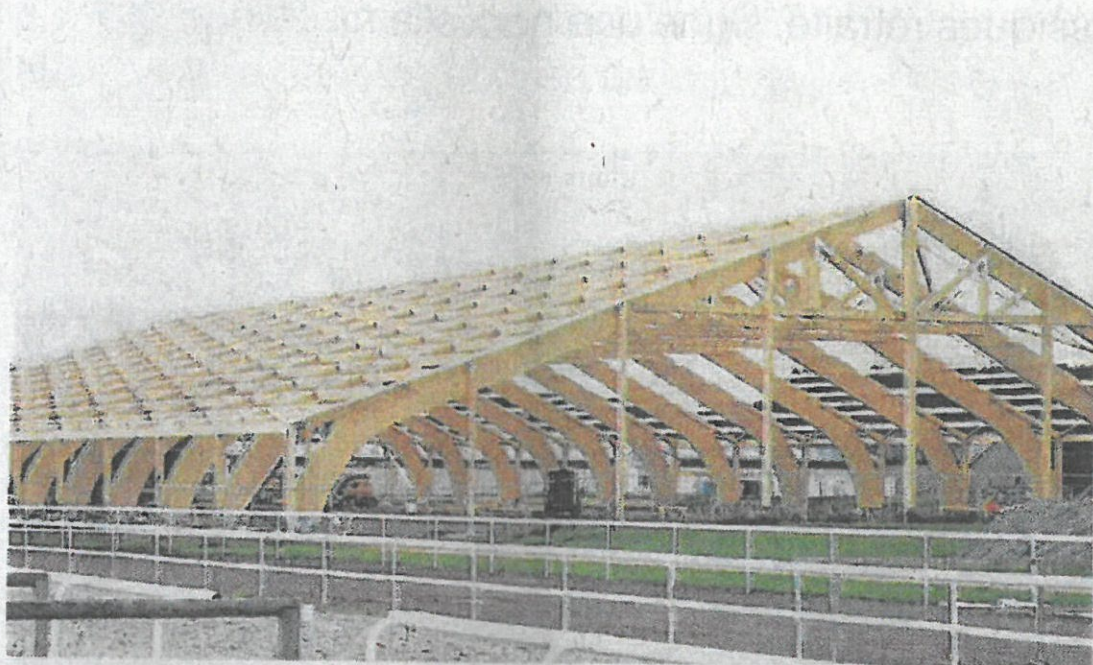

Plouescat - Saint-Pol-de-Léon

Landivisiau

Équipôle : le manège Hervé-Conan prend forme

Une superbe structure en bois qui va bientôt accueillir des panneaux photovoltaïques sur son toit.

PHOTO : OUEST-FRANCE

Le manège couvert équestre, Hervé-Conan, commence à prendre forme. Ce dernier est réalisé par la communauté des communes, sur le site de Quilivant, au sud du champ de courses de Croas al leuriou.

La charpente est achevée et la mise en place du toit est en cours. Un toit qui accueillera prochainement ses

premiers panneaux photovoltaïques. Cet équipement sera voué à accueillir de nouvelles disciplines équestres à l'entraînement, en stage et en compétition. Certains habitants estiment aussi qu'il pourrait, en outre, servir à d'autres manifestations, qu'il convient d'inventer, dès à présent.